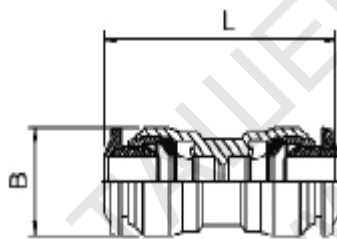

ТЕХНИЧЕСКА ХАРАКТЕРИСТИКА

55040

RACCORDO DIRITTO INTERMEDIO - STRAIGHT CONNECTOR

СЪЕДИНИТЕЛ- прав, пластмасов

Характеристики:

Tube	L	B	Conf. Pack.
4	31	10	25
5	34	12	25
6	35	12.5	25
6 - 4	34	12.5	25
8	37	14	25
8 - 6	37.5	14	25
10	45	17	25
10 - 8	44	17	25
12	49	20	25
12 - 10	49	20	25
14	48	21	10

тръба

размери

бр.опаковка